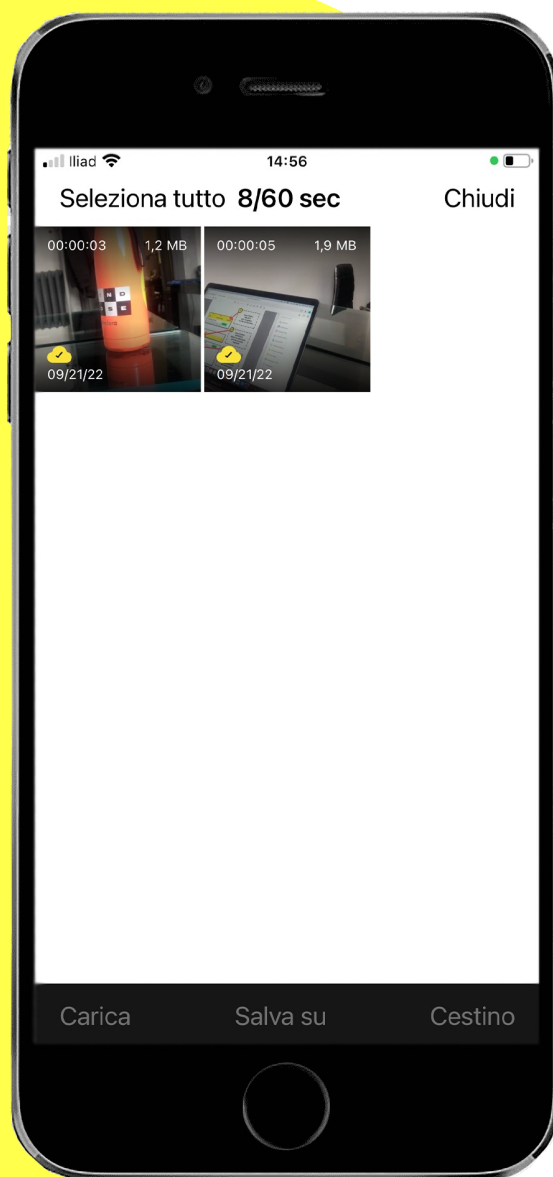

UNA VOLTA CHE COMPARE LA NUVOLETTA LA CLIP È CARICATA