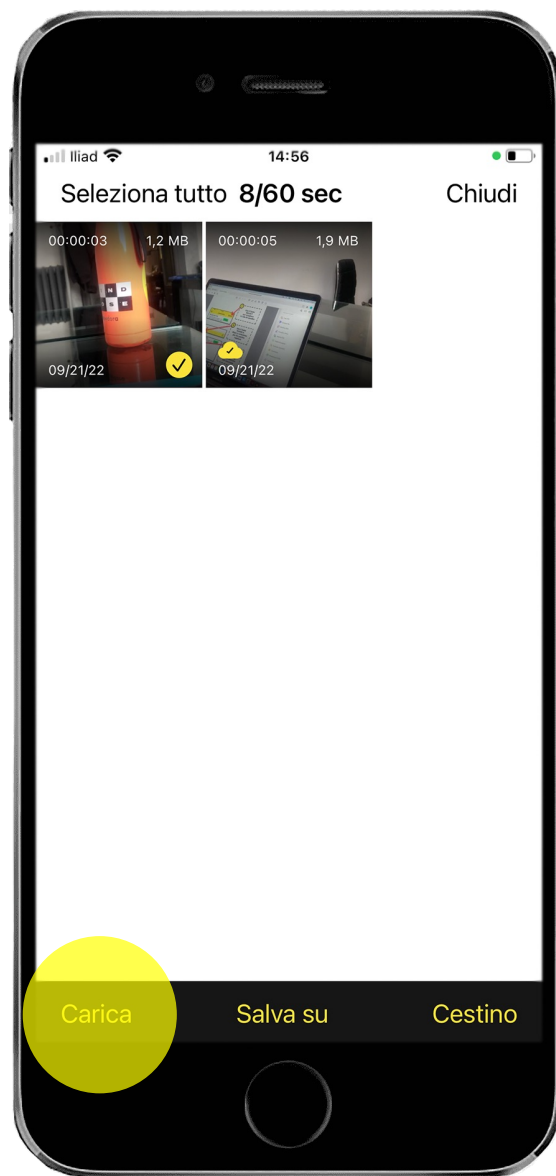

**UNA VOLTA
SELEZIONATA LA CLIP
PREMI «CARICA»**