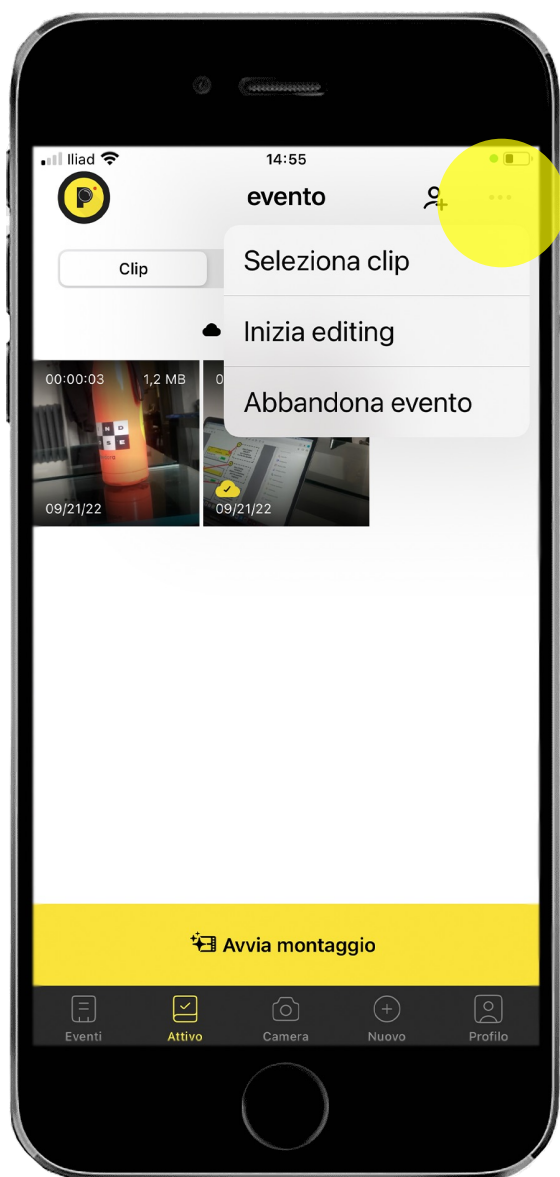

**PROCEDURA
STANDARD**

SOCIAL LOGIN

**TOCCA PER INSERIRE
IL COUPON DI
PARTECIPAZIONE**

INSERISCI IL CODICE «EUROPERUS» E CONFERMA PREMENDO INIZIA

OPPURE SCANSIONA IL QR CODE

Un messaggio ti darà la conferma di avvenuta iscrizione, se non ti appare il pop-up potresti avere problemi di connessione, verifica la rete dati e attiva la connessione al WiFi. Se hai il messaggio di conferma allora sei iscritto e non dovrai più preoccuparti di reinserire il coupon.

COMPILA I CAMPI PER IL TUO VIDEO

**INSERIRE TITOLO
DEL VIDEO**

**INSERIRE
DESCRIZIONE
(IMPORTANTE
INDICARE IL
TEMA DEL VIDEO)**

CONDIVIDI IL COUPON GENERATO PER FAR PARTECIPARE I TUOI AMICI

RIPRENDI CIÒ CHE VUOI *

* INFO E REGOLAMENTO SU:
WWW.RISCOPRIRELEUROPA2022.IT

**PREMI SUL MENU IN
ALTO A DESTRA E VAI
SU «SELEZIONA CLIP»**

**E SCEGLI
LA CLIP
CHE VUOI
CARICARE**

**PREMI SUL MENU IN
ALTO A DESTRA E VAI
SU «IMPORTA CLIP»**