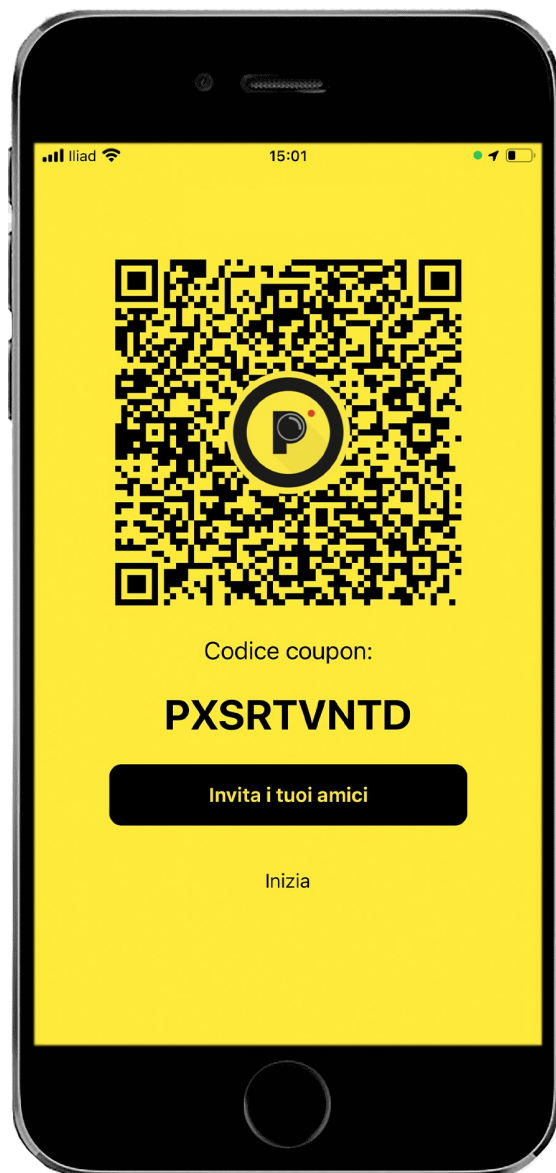

**PROCEDURA
STANDARD**

SOCIAL LOGIN

**TOCCA PER INSERIRE
IL COUPON DI
PARTECIPAZIONE**

INSERISCI IL CODICE «EUROPERUS» E CONFERMA PREMENDO INIZIA

OPPURE SCANSIONA IL QR CODE

Un messaggio ti darà la conferma di avvenuta iscrizione, se non ti appare il pop-up potresti avere problemi di connessione, verifica la rete dati e attiva la connessione al WiFi. Se hai il messaggio di conferma allora sei iscritto e non dovrai più preoccuparti di reinserire il coupon.

COMPILA I CAMPI PER IL TUO VIDEO

**INSERIRE TITOLO
DEL VIDEO**

**INSERIRE
DESCRIZIONE
(IMPORTANTE
INDICARE IL
TEMA DEL VIDEO)**

CONDIVIDI IL COUPON GENERATO PER FAR PARTECIPARE I TUOI AMICI

RIPRENDI CIÒ CHE VUOI *

* INFO E REGOLAMENTO SU:
WWW.RISCOPRIRELEUROPA2022.IT

**PREMI SUL MENU IN
ALTO A DESTRA E VAI
SU «SELEZIONA CLIP»**

**E SCEGLI
LA CLIP
CHE VUOI
CARICARE**

**PREMI SUL MENU IN
ALTO A DESTRA E VAI
SU «IMPORTA CLIP»**